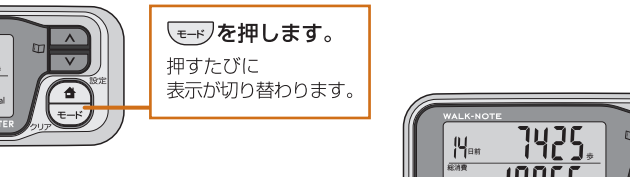

今日のデータの見かた

総消費カロリー、歩数のほか、活動消費カロリー、歩行距離、脂肪燃焼量、現在時刻を表示します。

ホーム画面 **歩数** 今日 9383 歩
総消費カロリー(kcal) 今日 21284 kcal
活動消費カロリー(kcal) 今日 4317 kcal
歩行距離(km) 今日 6.03 km
脂肪燃焼量(g) 今日 199g
時刻 今日 15:06
日付 今日 12/30

☞ モードを押します。押すたびに表示が切り替わります。