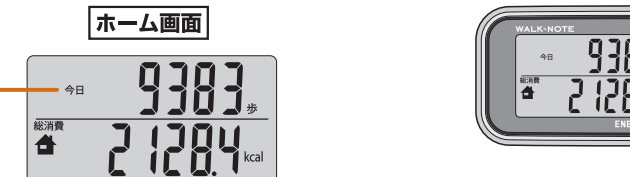

操作のしかた

ホーム画面の見かた

ホーム画面では、画面左に マークが表示され、今日の歩数と総消費カロリーが表示されます。

今日の歩数 今日 9383 歩
 総消費カロリー 今日 21284 kcal

- ☞ 約1分間、歩行も操作も行わなかった場合は、画面が消え「省電力モード」になります。歩行をはじめると、いずれかのボタンを押すと、ホーム画面に戻ります。深夜0時になると、今日のデータはメモリーに記録されて、0に戻ります。