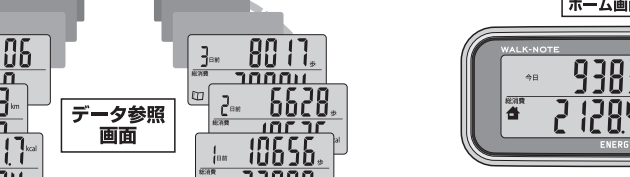

☞ モードを押します。押すたびに表示が切り替わります。

過去のデータの見かた

メモリーに記録された過去14日分のデータを表示できます。

☞ 過去のデータ 過去のデータ

☞ 過去のデータ表示からは0に戻せません。
 を押し、ホーム画面に戻してから操作してください。
 時刻は変更されません。

ホームボタンの使い方

過去のデータなどの参照中に、簡単にホーム画面に戻れます。

☞ を押すと、ホーム画面に戻ります。今日のデータ、過去のデータ、いずれのデータ表示からでも戻ります。

☞ を押します。押すたびに表示が切り替わります。

今日のデータを0に戻す

今日の歩数、活動消費カロリー、歩行距離、脂肪燃焼量を0に戻します。

☞ を押し続けると…

☞ 過去のデータ表示からは0に戻せません。
 を押し、ホーム画面に戻してから操作してください。
 時刻は変更されません。

電池が少なくなると

電池が残り少なくなってくると、右上に が表示されます。お早めに、下記の型番の新しい電池と交換してください。