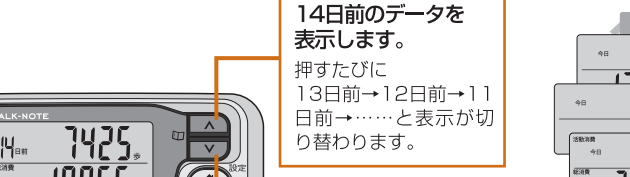

操作のしかた

ホーム画面の見かた

ホーム画面では、画面左に マークが表示され、今日の歩数と総消費カロリーが表示されます。

今日の歩数 今日 9383 歩
 総消費カロリー 今日 21284 kcal

- ☞ 約1分間、歩行も操作も行わなかった場合は、画面が消え「省電力モード」になります。歩行をはじめると、いずれかのボタンを押すと、ホーム画面に戻ります。深夜0時になると、今日のデータはメモリーに記録されて、0に戻ります。

今日のデータの見かた

総消費カロリー、歩数のほか、活動消費カロリー、歩行距離、脂肪燃焼量、現在時刻を表示します。

ホーム画面 **歩数** 今日 9383 歩
 総消費カロリー(kcal) 今日 21284 kcal
 活動消費カロリー(kcal) 今日 4317 kcal
 歩行距離(km) 今日 6.03 km
 脂肪燃焼量(g) 今日 199g
 時刻 今日 15:06
 日付 今日 12/30

☞ モードを押します。押すたびに表示が切り替わります。

過去のデータの見かた

メモリーに記録された過去14日分のデータを表示できます。

☞ 過去のデータ 過去のデータ

☞ 過去のデータ表示からは0に戻せません。
 を押し、ホーム画面に戻してから操作してください。
 時刻は変更されません。

ホームボタンの使い方

過去のデータなどの参照中に、簡単にホーム画面に戻れます。

☞ を押すと、ホーム画面に戻ります。今日のデータ、過去のデータ、いずれのデータ表示からでも戻ります。